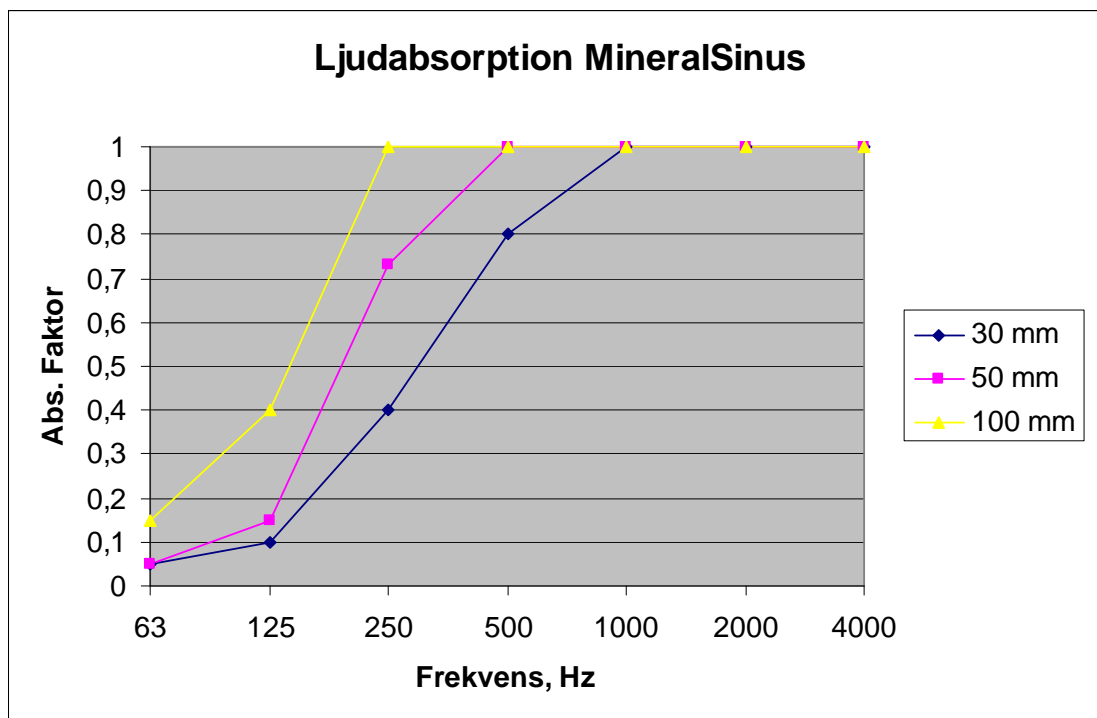

Ljudabsorbering MineralSinus

MineralSinus uppvisar en mycket bra värden för ljudabsorbering och klassas som en Klass A ljudabsorbent.

Frekvens	63	125	250	500	1000	2000	4000
MineralSinus 30 mm	0,05	0,1	0,4	0,8	1	1	1
MineralSinus 50 mm	0,05	0,15	0,73	1	1	1	1
MineralSinus 100 mm	0,15	0,4	1	1	1	1	1